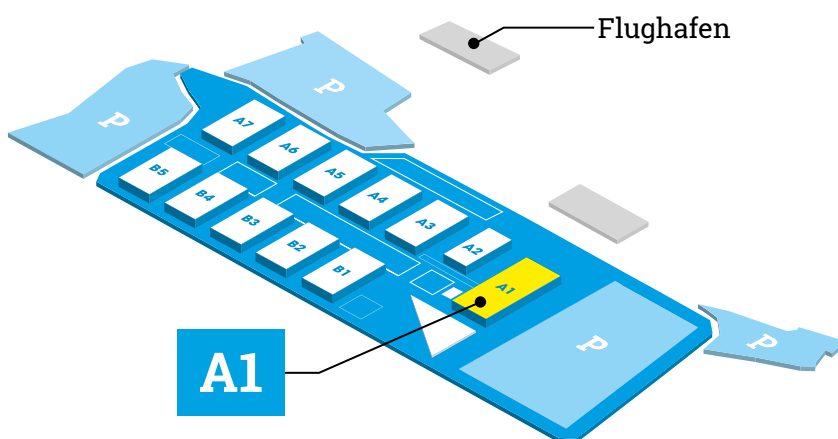

ZEPPELIN CAT HALLE A1

Die perfekte Mehrzweckhalle für Ihren ganz großen Auftritt. Hier stimmt einfach alles! Das Tribünen-System, der Backstage-Bereich, die hohe Hallendachkonstruktion und der Service des Technik- und Dienstleisterteams machen es möglich: unvergessliche Momente, die Besucher, Stars und Veranstalter gleichermaßen genießen.

Die Mega-Halle der Superlative

Ohne Foyer West nutzbar,
da eigener Eingangs- und
Kassenbereich

Messeseite vor der Halle kann
als besonderes Highlight in
die Veranstaltungsdraturgie
eingebunden werden

Hallengröße:
ca. 67 m x 149,50 m =
10.020 m²

Besucher:
bis zu
10.000 

Bodenbelastung:
maximal
5 t/m²

ZEPPELIN CAT HALLE A1

- Technik- und Medienkanal: Strom, Wasser, Druckluft, Telekommunikation
 - Standbauflächen
 - Decken-Abhängepunkte (Belastung je 500 kg max.)
- Alle Bemaßungen in m