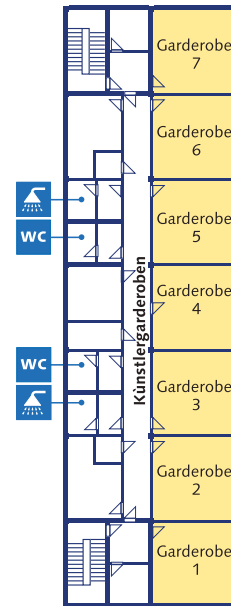

Die Mega-Halle der Superlative

Ohne Foyer West nutzbar,
da eigener Eingangs- und
Kassenbereich

Messeseite vor der Halle kann
als besonderes Highlight in
die Veranstaltungsdraturgie
eingebunden werden

Hallengröße:
ca. 67 m x 149,50 m =
10.020 m²

Besucher:
bis zu
10.000 

Bodenbelastung:
maximal
5 t/m²

ZEPPELIN CAT HALLE A1

- Technik- und Medienkanal: Strom, Wasser, Druckluft, Telekommunikation
 - Standbauflächen
 - Decken-Abhängepunkte (Belastung je 500 kg max.)
- Alle Bemaßungen in m

1. OG