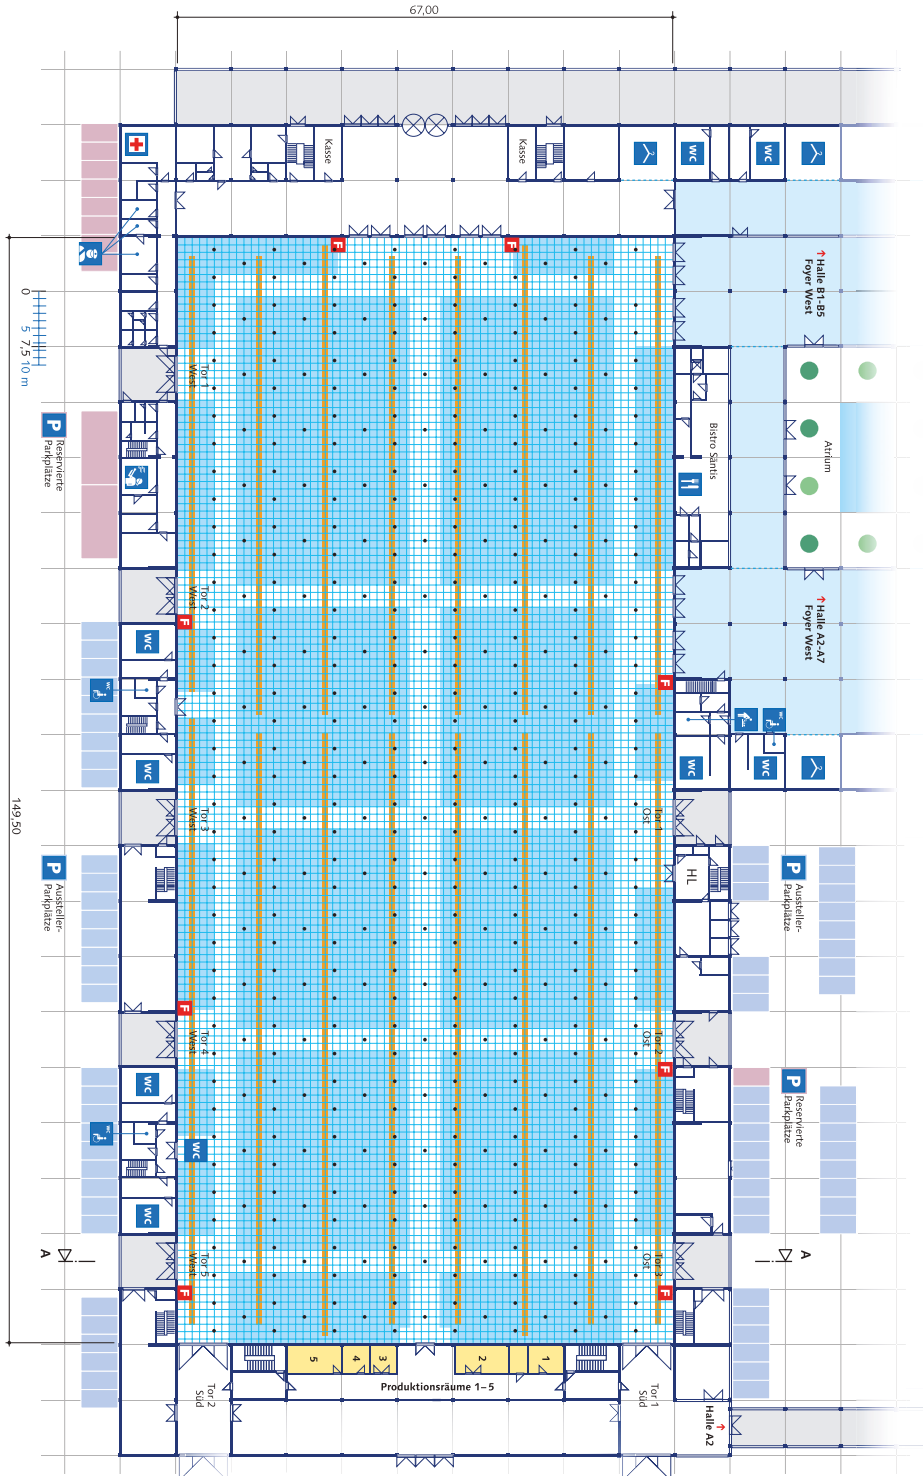

ZEPPELIN CAT HALLE A1

Die perfekte Mehrzweckhalle für Ihren ganz großen Auftritt. Hier stimmt einfach alles! Das Tribünen-System, der Backstage-Bereich, die hohe Hallendachkonstruktion und der Service des Technik- und Dienstleisterteams machen es möglich: unvergessliche Momente, die Besucher, Stars und Veranstalter gleichermaßen genießen.

Die Mega-Halle der Superlative

Ohne Foyer West nutzbar,
da eigener Eingangs- und
Kassenbereich

Messeseite vor der Halle kann
als besonderes Highlight in
die Veranstaltungsdraturgie
eingebunden werden

Hallengröße:
ca. 67 m x 149,50 m =
10.020 m²

Besucher:
bis zu
10.000 

Bodenbelastung:
maximal
5 t/m²

ZEPPELIN CAT HALLE A1

- Technik- und Medienkanal: Strom, Wasser, Druckluft, Telekommunikation
 - Standbauflächen
 - Decken-Abhängepunkte (Belastung je 500 kg max.)
- Alle Bemaßungen in m

1. OG