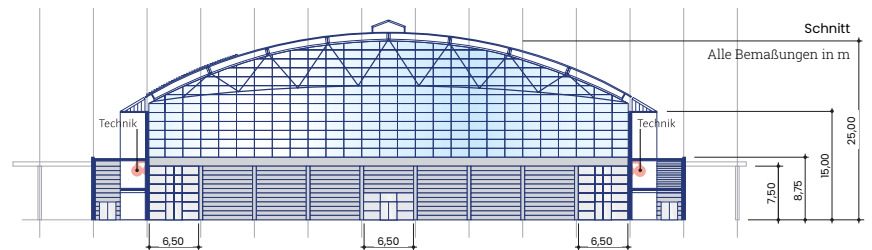

ZEPPELIN CAT HALLE A1

Die perfekte Mehrzweckhalle für Ihren ganz großen Auftritt. Hier stimmt einfach alles! Das Tribünen-System, der Backstage-Bereich, die hohe Hallendachkonstruktion und der Service des Technik- und Dienstleisterteams machen es möglich: unvergessliche Momente, die Besucher, Stars und Veranstalter gleichermaßen genießen.

Die Mega-Halle der Superlative

Ohne Foyer West nutzbar,
da eigener Eingangs- und
Kassenbereich

Messeseite vor der Halle kann
als besonderes Highlight in
die Veranstaltungsdraturgie
eingebunden werden

Hallengröße:
ca. 67 m x 149,50 m =
10.020 m²

Besucher:
bis zu
10.000 

Bodenbelastung:
maximal
5 t/m²

ZEPPELIN CAT HALLE A1

- Technik- und Medienkanal: Strom, Wasser, Druckluft, Telekommunikation
 - Standbauflächen
 - Decken-Abhängepunkte (Belastung je 500 kg max.)
- Alle Bemaßungen in m