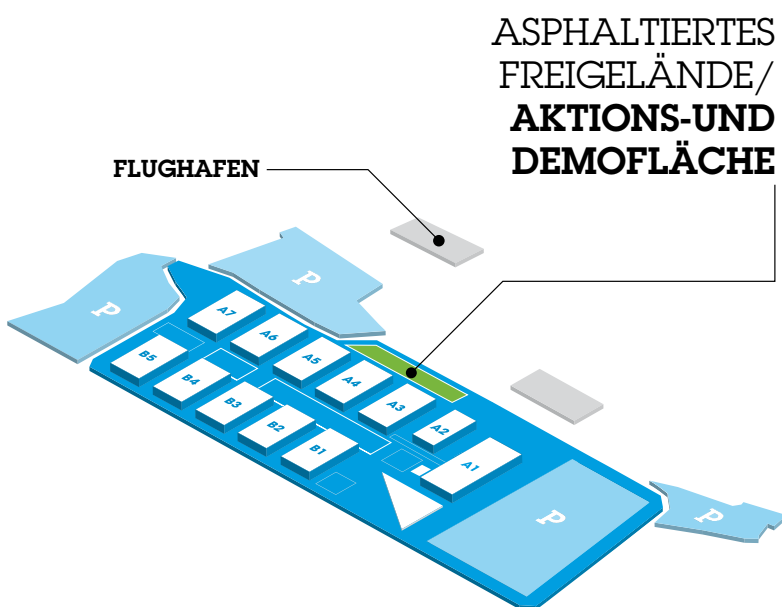

ASPHALTIERTES
FREIGELÄNDE

ASPHALTIERTES FREIGELÄNDE / AKTIONS- UND DEMOFLÄCHE

Spannende Momente für Besucher und spektakuläre Darstellungsmöglichkeiten für Veranstalter – das bietet Ihnen das asphaltierte Freigelände. Es ist ideal als Aktions- und Demonstrationsfläche geeignet. Die angrenzenden Hallen können in Ihr Veranstaltungskonzept einbezogen werden. Fesseln Sie die Menschen mit Ihren Darbietungen.

OPTIMAL GEEIGNET FÜR MOTOR-
SPORTVERANSTALTUNGEN UND
PRÄSENTATION GROSSER FAHRZEUGE

KOMPLETT ASPHALTIERTE FLÄCHE
VON 18.300 M²

GESAMTFLÄCHE:

18.300 m²