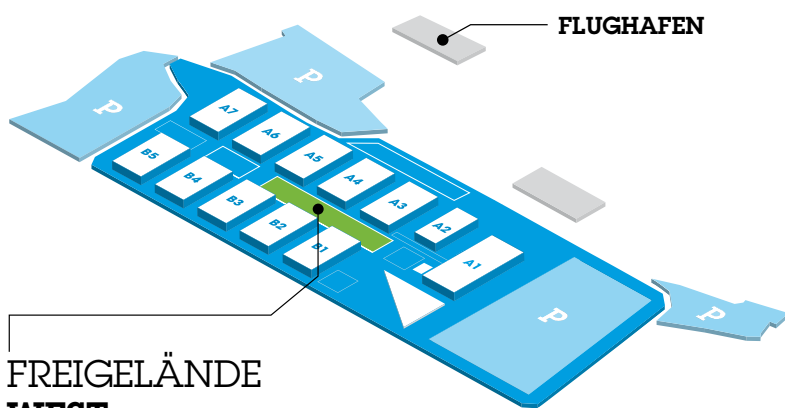

FREIGELÄNDE WEST

FREIGELÄNDE WEST

Was Sie auch planen - die Möglichkeiten sind enorm! Sportveranstaltung, Musikveranstaltung, Fahr-Parcours oder Partymeile - nahezu alles ist möglich. Das Freigelände West kann für Ihre Messe oder Veranstaltung das emotionale Zentrum sein - wenn Sie es wollen.

FREIGELÄNDE WEST

FLÄCHE
SÄULENFREI:

11.600 m²

FLÄCHE
ÜBERDACHT:

4.800 m²

GESAMTFLÄCHE:

16.400 m²

ZENTRAL ZWISCHEN DEN HALLEN
GELEGEN - DAMIT GUTE EINBINDUNG
GENUTZTER HALLEN MÖGLICH