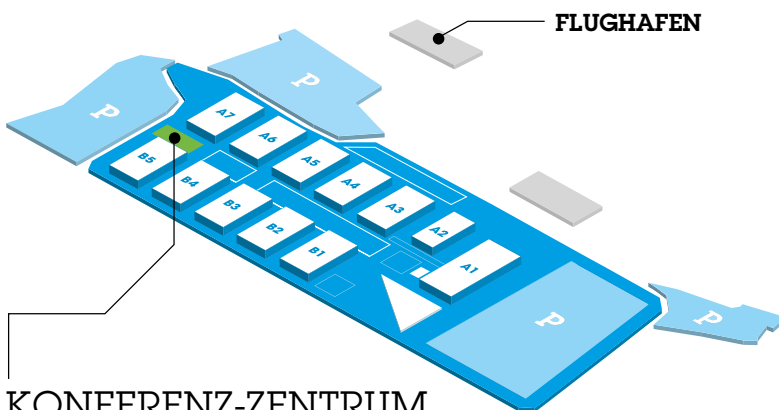

KONFERENZ-
ZENTRUM OST

KONFERENZ-ZENTRUM OST

Schnitt A-A / B-B

Alle Bemaßungen in m

Mit dem Konferenz-Zentrum Ost erwartet Sie und Ihre Gäste ein moderner und zeitgemäßer Veranstaltungsort, der keine Wünsche offen lässt. Es besteht durch seine Vielzahl an Besprechungs- und Konferenzräumen unterschiedlicher Kapazität. Die meisten Räume verfügen über Tageslicht.

KONFERENZ-ZENTRUM OST

20 RÄUME
MIT BIS ZU

KLEINSTER **4** GRÖSSTER **370**

BODENBELASTUNG:
MAXIMAL

500 kg/m²

DER PERFEKTE VERANSTALTUNGS- ORT

FÜR VERANSTALTUNGEN MIT MEHR
RAUMBEDARF – Z.B. FÜR KONGRESS-
MESSEN – IDEAL GEEIGNET. EINFACH
MIT FOYER OST ZU KOMBINIEREN.

KONFERENZ-ZENTRUM OST – OBERGESCHOSS

Konferenzräume

Reihenbestuhlung

Parlamentbestuhlung

Weitere Räume

Konferenz-Zentrum Ost

Berlin	max. 180 Pers.	max. 144 Pers.
Paris	max. 180 Pers.	max. 144 Pers.
Berlin + Paris	max. 370 Pers.	max. 306 Pers.
London	max. 88 Pers.	max. 64 Pers.
Rom	max. 88 Pers.	max. 64 Pers.
Moskau	max. 50 Pers.	max. 36 Pers.
Prag	max. 50 Pers.	max. 36 Pers.
Athen	max. 45 Pers.	max. 24 Pers.
Stockholm	max. 50 Pers.	max. 36 Pers.
Oslo	max. 50 Pers.	max. 36 Pers.
Helsinki	max. 45 Pers.	max. 24 Pers.
Bern	max. 40 Pers.	max. 27 Pers.
Wien	max. 30 Pers.	max. 24 Pers.
Lissabon	max. 30 Pers.	max. 24 Pers.
Madrid	max. 40 Pers.	max. 27 Pers.

Besprechungsräume B3/B4

Brüssel	max. 50 Pers.	-
Kopenhagen	max. 36 Pers.	-
Amsterdam	max. 19 Pers.	-
Luxemburg	max 4 Pers. im Block	-

Pressezentrum-Ost	200 m ²
Europa Lounge	200 m ²