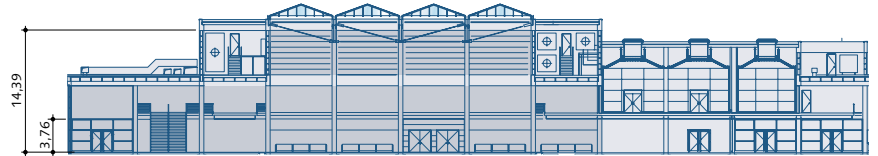

KONFERENZ-
ZENTRUM OST

KONFERENZ-ZENTRUM OST

Schnitt A-A / B-B

Alle Bemaßungen in m

Mit dem Konferenz-Zentrum Ost erwartet Sie und Ihre Gäste ein moderner und zeitgemäßer Veranstaltungsort, der keine Wünsche offen lässt. Es besteht durch seine Vielzahl an Besprechungs- und Konferenzräumen unterschiedlicher Kapazität. Die meisten Räume verfügen über Tageslicht.

KONFERENZ-ZENTRUM OST

20 RÄUME
MIT BIS ZU

KLEINSTER **4** GRÖSSTER **370**

BODENBELASTUNG:
MAXIMAL

500 kg/m²

DER PERFEKTE VERANSTALTUNGS- ORT

FÜR VERANSTALTUNGEN MIT MEHR
RAUMBEDARF – Z.B. FÜR KONGRESS-
MESSEN – IDEAL GEEIGNET. EINFACH
MIT FOYER OST ZU KOMBINIEREN.

KONFERENZ-ZENTRUM OST – OBERGESCHOSS

Konferenzräume

Reihenbestuhlung

Parlamentbestuhlung

Weitere Räume

Konferenz-Zentrum Ost

Berlin	max. 180 Pers.	max. 144 Pers.
Paris	max. 180 Pers.	max. 144 Pers.
Berlin + Paris	max. 370 Pers.	max. 306 Pers.
London	max. 88 Pers.	max. 64 Pers.
Rom	max. 88 Pers.	max. 64 Pers.
Moskau	max. 50 Pers.	max. 36 Pers.
Prag	max. 50 Pers.	max. 36 Pers.
Athen	max. 45 Pers.	max. 24 Pers.
Stockholm	max. 50 Pers.	max. 36 Pers.
Oslo	max. 50 Pers.	max. 36 Pers.
Helsinki	max. 45 Pers.	max. 24 Pers.
Bern	max. 40 Pers.	max. 27 Pers.
Wien	max. 30 Pers.	max. 24 Pers.
Lissabon	max. 30 Pers.	max. 24 Pers.
Madrid	max. 40 Pers.	max. 27 Pers.