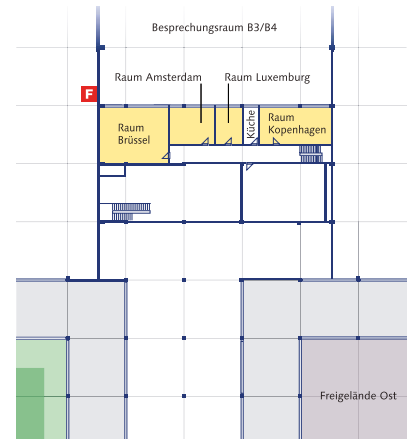

KONFERENZ-
ZENTRUM OST

KONFERENZ-ZENTRUM OST

Schnitt A-A / B-B

Alle Bemaßungen in m

Mit dem Konferenz-Zentrum Ost erwartet Sie und Ihre Gäste ein moderner und zeitgemäßer Veranstaltungsort, der keine Wünsche offen lässt. Es besteht durch seine Vielzahl an Besprechungs- und Konferenzräumen unterschiedlicher Kapazität. Die meisten Räume verfügen über Tageslicht.

KONFERENZ-ZENTRUM OST

20 RÄUME
MIT BIS ZU

KLEINSTER **4** GRÖSSTER **370**

BODENBELASTUNG:
MAXIMAL

500 kg/m²

DER PERFEKTE VERANSTALTUNGS- ORT

FÜR VERANSTALTUNGEN MIT MEHR
RAUMBEDARF – Z.B. FÜR KONGRESS-
MESSEN – IDEAL GEEIGNET. EINFACH
MIT FOYER OST ZU KOMBINIEREN.

KONFERENZ-ZENTRUM OST – OBERGESCHOSS

Konferenzräume

Reihenbestuhlung

Parlamentbestuhlung

Weitere Räume

Konferenz-Zentrum Ost

Berlin	max. 180 Pers.	max. 144 Pers.
Paris	max. 180 Pers.	max. 144 Pers.
Berlin + Paris	max. 370 Pers.	max. 306 Pers.
London	max. 88 Pers.	max. 64 Pers.
Rom	max. 88 Pers.	max. 64 Pers.
Moskau	max. 50 Pers.	max. 36 Pers.
Prag	max. 50 Pers.	max. 36 Pers.
Athen	max. 45 Pers.	max. 24 Pers.
Stockholm	max. 50 Pers.	max. 36 Pers.
Oslo	max. 50 Pers.	max. 36 Pers.
Helsinki	max. 45 Pers.	max. 24 Pers.
Bern	max. 40 Pers.	max. 27 Pers.
Wien	max. 30 Pers.	max. 24 Pers.
Lissabon	max. 30 Pers.	max. 24 Pers.
Madrid	max. 40 Pers.	max. 27 Pers.

Besprechungsräume B3/B4

Brüssel	max. 50 Pers.	-
Kopenhagen	max. 36 Pers.	-
Amsterdam	max. 19 Pers.	-
Luxemburg	max 4 Pers. im Block	-

Pressezentrum-Ost	200 m ²
Europa Lounge	200 m ²