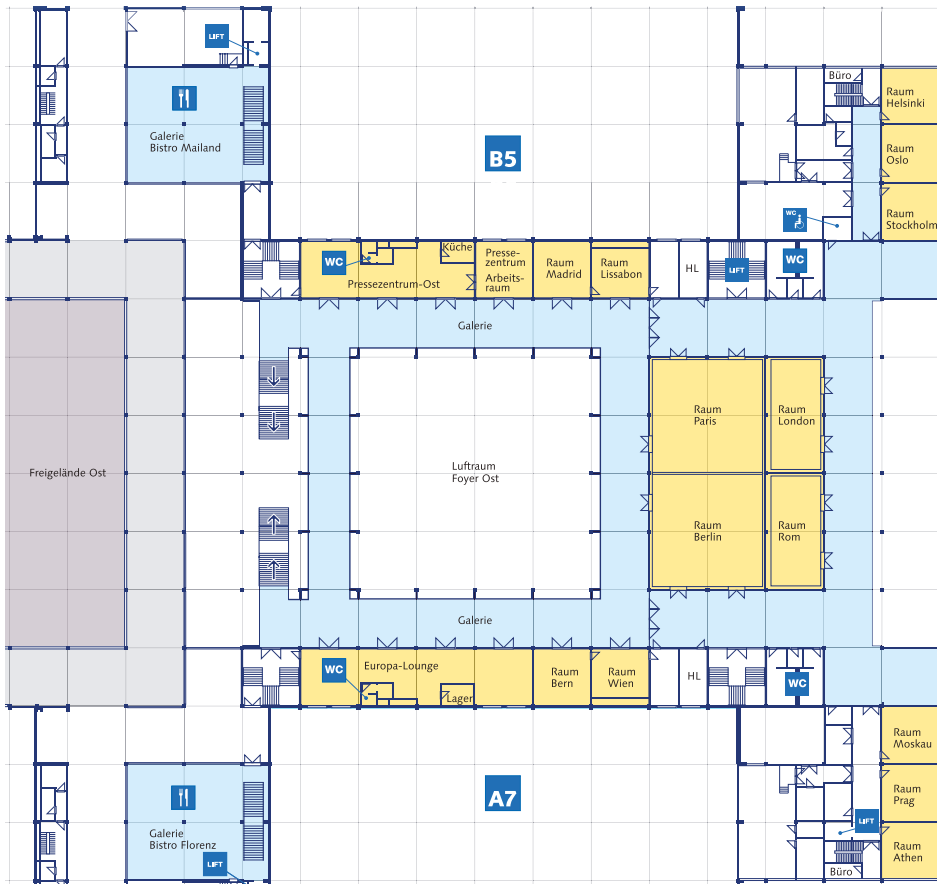

KONFERENZ-
ZENTRUM OST

KONFERENZ-ZENTRUM OST

Schnitt A-A / B-B

Alle Bemaßungen in m

Mit dem Konferenz-Zentrum Ost erwartet Sie und Ihre Gäste ein moderner und zeitgemäßer Veranstaltungsort, der keine Wünsche offen lässt. Es besteht durch seine Vielzahl an Besprechungs- und Konferenzräumen unterschiedlicher Kapazität. Die meisten Räume verfügen über Tageslicht.

KONFERENZ-ZENTRUM OST

20 RÄUME
MIT BIS ZU

KLEINSTER **4** GRÖSSTER **370**

BODENBELASTUNG:
MAXIMAL

500 kg/m²

DER PERFEKTE VERANSTALTUNGS- ORT

FÜR VERANSTALTUNGEN MIT MEHR
RAUMBEDARF – Z.B. FÜR KONGRESS-
MESSEN – IDEAL GEEIGNET. EINFACH
MIT FOYER OST ZU KOMBINIEREN.

KONFERENZ-ZENTRUM OST – OBERGESCHOSS

Konferenzräume

Reihenbestuhlung

Parlamentbestuhlung

Weitere Räume

Konferenz-Zentrum Ost

Berlin	max. 180 Pers.	max. 144 Pers.
Paris	max. 180 Pers.	max. 144 Pers.
Berlin + Paris	max. 370 Pers.	max. 306 Pers.
London	max. 88 Pers.	max. 64 Pers.
Rom	max. 88 Pers.	max. 64 Pers.
Moskau	max. 50 Pers.	max. 36 Pers.
Prag	max. 50 Pers.	max. 36 Pers.
Athen	max. 45 Pers.	max. 24 Pers.
Stockholm	max. 50 Pers.	max. 36 Pers.
Oslo	max. 50 Pers.	max. 36 Pers.
Helsinki	max. 45 Pers.	max. 24 Pers.
Bern	max. 40 Pers.	max. 27 Pers.
Wien	max. 30 Pers.	max. 24 Pers.
Lissabon	max. 30 Pers.	max. 24 Pers.
Madrid	max. 40 Pers.	max. 27 Pers.

Besprechungsräume B3/B4

Brüssel	max. 50 Pers.	-
Kopenhagen	max. 36 Pers.	-
Amsterdam	max. 19 Pers.	-
Luxemburg	max 4 Pers. im Block	-

Pressezentrum-Ost	200 m ²
Europa Lounge	200 m ²